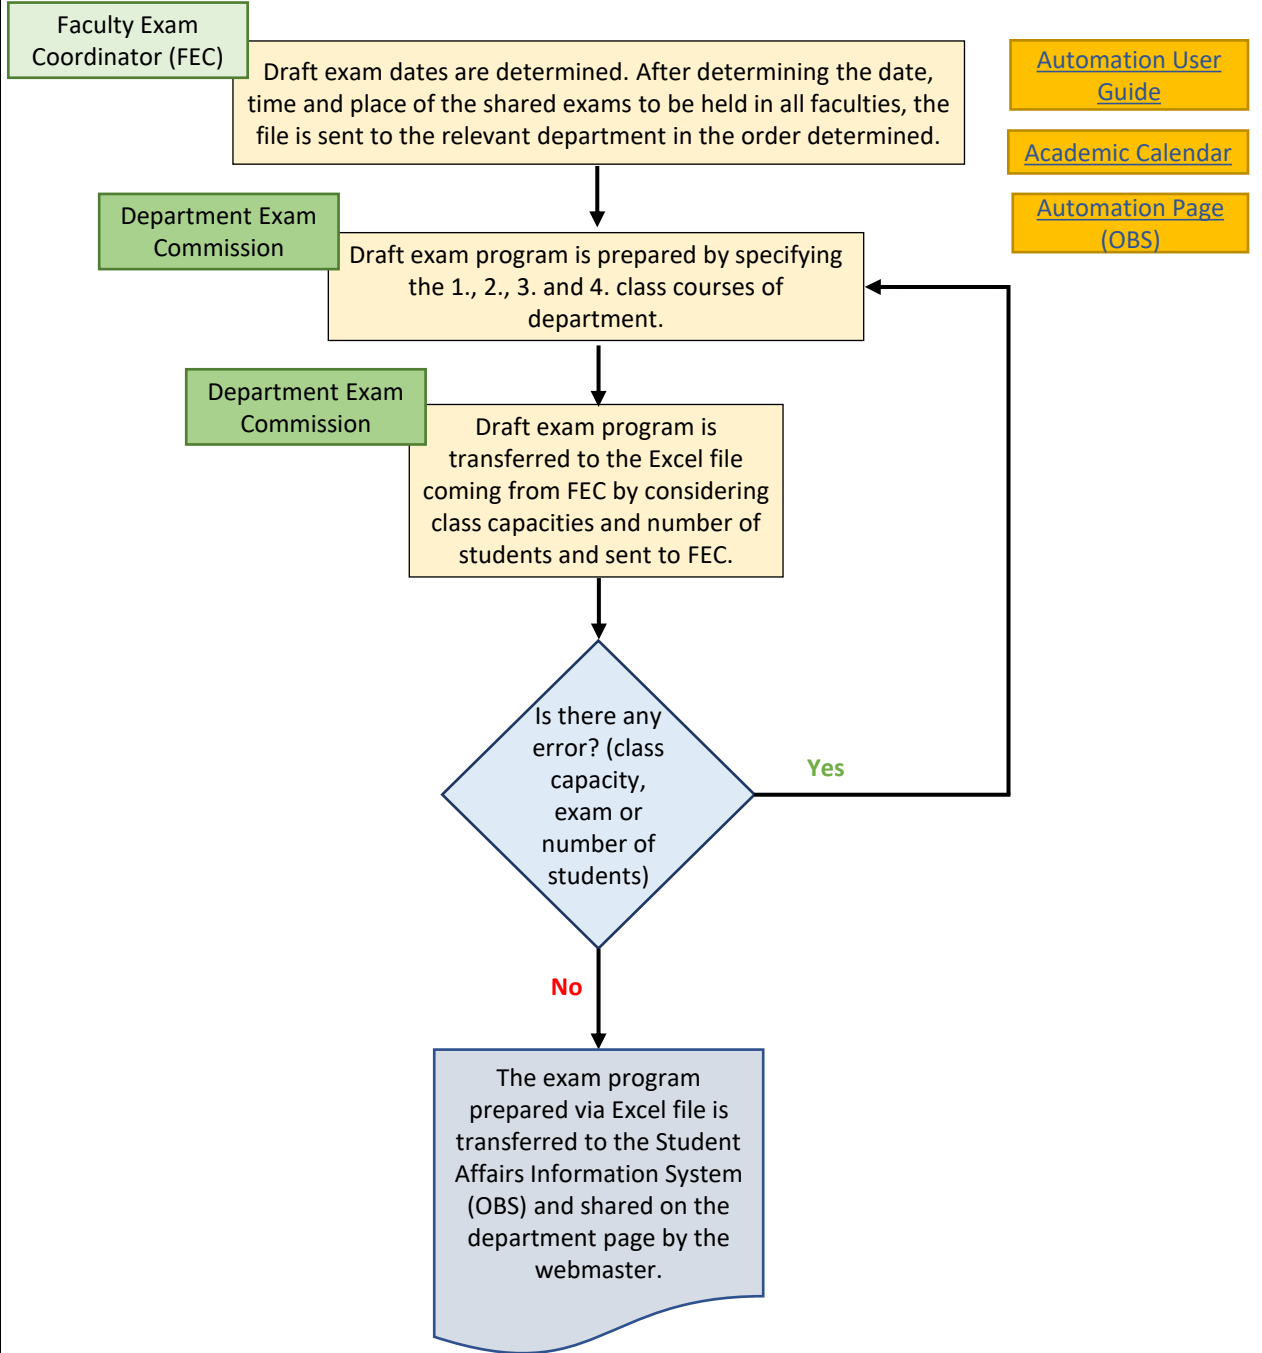

# WORK FLOW CHART

## Computer Engineering Department Exam Schedule

### RELATED REGULATIONS & INSTRUCTION

[Karabük Üniversitesi Önlisans, Lisans Eğitim-Öğretim ve Sınav Yönetmeliği / Madde 24](#)